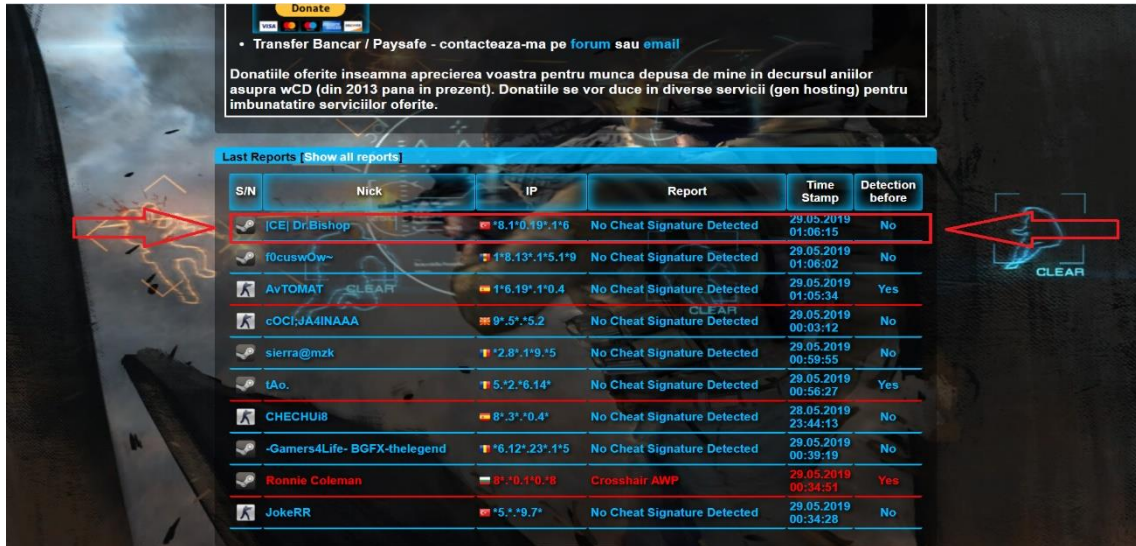

WARGODS KONTOROL

1. Teamviewer bakma işlemleri bittikten sonra en son bu işlem uygulanacaktır.
2. Oyuncunun bilgisayarında <https://www.wargods.ro/wcd/> sitesine giriş yapıyorsunuz.

3. Download yazan yerden programı oyuncunun bilgisayarına indiriyorsunuz.
4. İndirdikten sonra programı oyuncunun bilgisayarında açılıyorsunuz.
5. Programın çalışması için oyuncunun aynı zamanda counterstrike 1.6 oyunu açık olması ve serverda online olması gerekmektedir.

6. Scan butonuna basıyoruz.
7. Scan butonuna bastıktan sonra tarama işleminin tamamlanmasını bekliyoruz.
8. Aşağıda ki resim gibi bir uyarı geldiğinde tarama işlemi tamamlanmış olur.

9. Tekrardan <https://www.wargods.ro/wcd/> sitesine giriş yapıyoruz.
10. Site de en üstte yer alan WCD Scans bölümüne giriyoruz.

11. Tarama yaptığımız oyuncunun nicki eğer mavi renkliyse oyuncunun nickine tıklıyorsunuz.

12. Karşınıza çıkan ekranda kırmızı ile işaretlenen click tuşlarına yeni sekme aç seçeneğiyle tek tek açıyorsunuz. Açtığınızda aşağıda ki birleştirilmiş ekranlar gibi ayrı ayrı her oyun klasörünün içinde yer alan dosyaların kontrol edilmiş hali çıkacaktır.