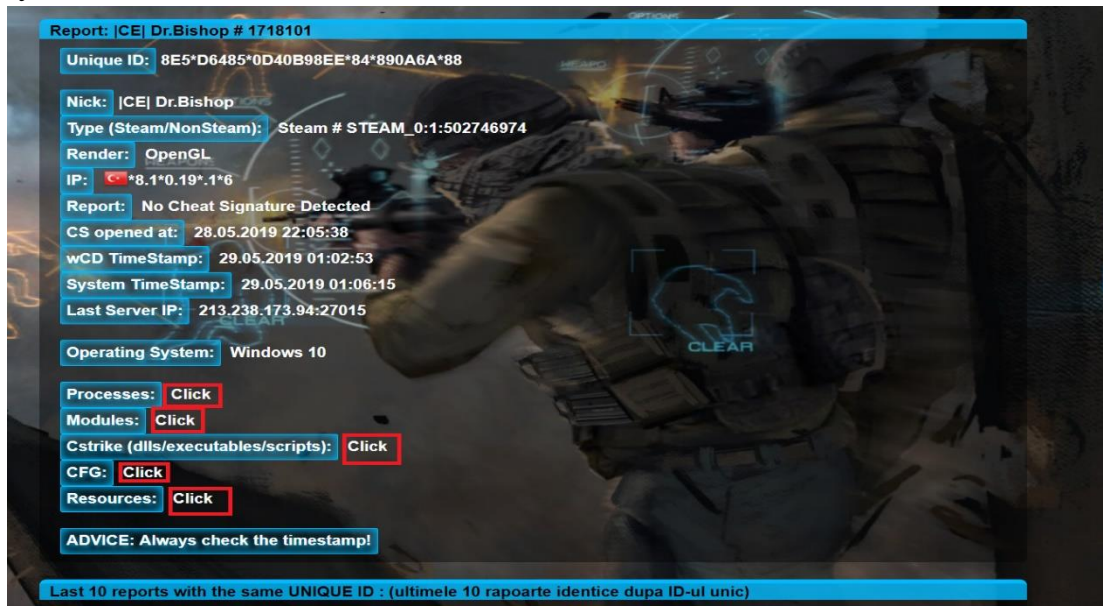

WARGODS KONTOROL

1. Teamviewer bakma işlemleri bittikten sonra en son bu işlem uygulanacaktır.
2. Oyuncunun bilgisayarında <https://www.wargods.ro/wcd/> sitesine giriş yapıyorsunuz.

3. Download yazan yerden programı oyuncunun bilgisayarına indiriyorsunuz.
4. İndirdikten sonra programı oyuncunun bilgisayarında açılıyorsunuz.
5. Programın çalışması için oyuncunun aynı zamanda counterstrike 1.6 oyunu açık olması ve serverda online olması gerekmektedir.

6. Scan butonuna basıyoruz.
7. Scan butonuna bastıktan sonra tarama işleminin tamamlanmasını bekliyoruz.
8. Aşağıda ki resim gibi bir uyarı geldiğinde tarama işlemi tamamlanmış olur.

9. Tekrardan <https://www.wargods.ro/wcd/> sitesine giriş yapıyoruz.
10. Site de en üstte yer alan WCD Scans bölümüne giriyoruz.

11. Tarama yaptığımız oyuncunun nicki eğer mavi renkliyse oyuncunun nickine tıklıyorsunuz.

12. Karşınıza çıkan ekranda kırmızı ile işaretlenen click tuşlarına yeni sekme aç seçeneğiyle tek tek açıyorsunuz. Açtığınızda aşağıda ki birleştirilmiş ekranlar gibi ayrı ayrı her oyun klasörünün içinde yer alan dosyaların kontrol edilmiş hali çıkacaktır.