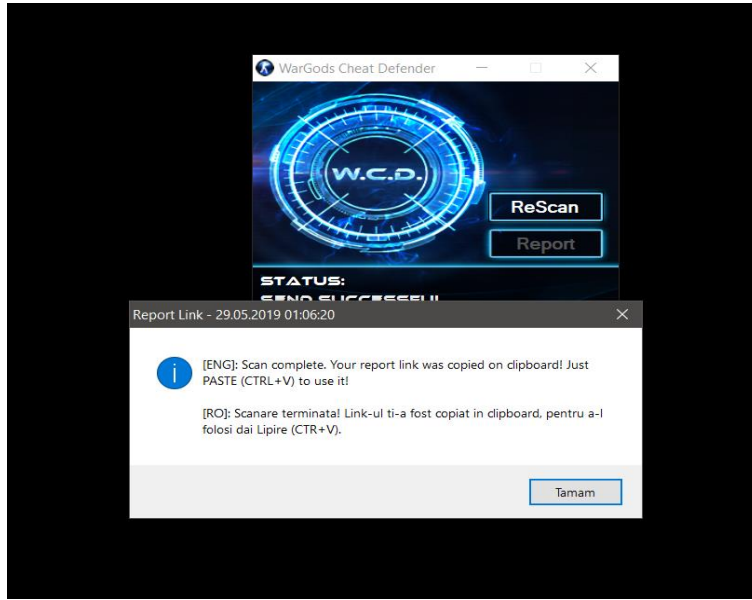

WARGODS KONTOROL

1. Teamviewer bakma işlemleri bittikten sonra en son bu işlem uygulanacaktır.
2. Oyuncunun bilgisayarında <https://www.wargods.ro/wcd/> sitesine giriş yapıyorsunuz.

3. Download yazan yerden programı oyuncunun bilgisayarına indiriyorsunuz.
4. İndirdikten sonra programı oyuncunun bilgisayarında açılıyorsunuz.
5. Programın çalışması için oyuncunun aynı zamanda counterstrike 1.6 oyunu açık olması ve serverda online olması gerekmektedir.

6. Scan butonuna basıyoruz.
7. Scan butonuna bastıktan sonra tarama işleminin tamamlanmasını bekliyoruz.
8. Aşağıda ki resim gibi bir uyarı geldiğinde tarama işlemi tamamlanmış olur.

9. Tekrardan <https://www.wargods.ro/wcd/> sitesine giriş yapıyoruz.
10. Site de en üstte yer alan WCD Scans bölümüne giriyoruz.